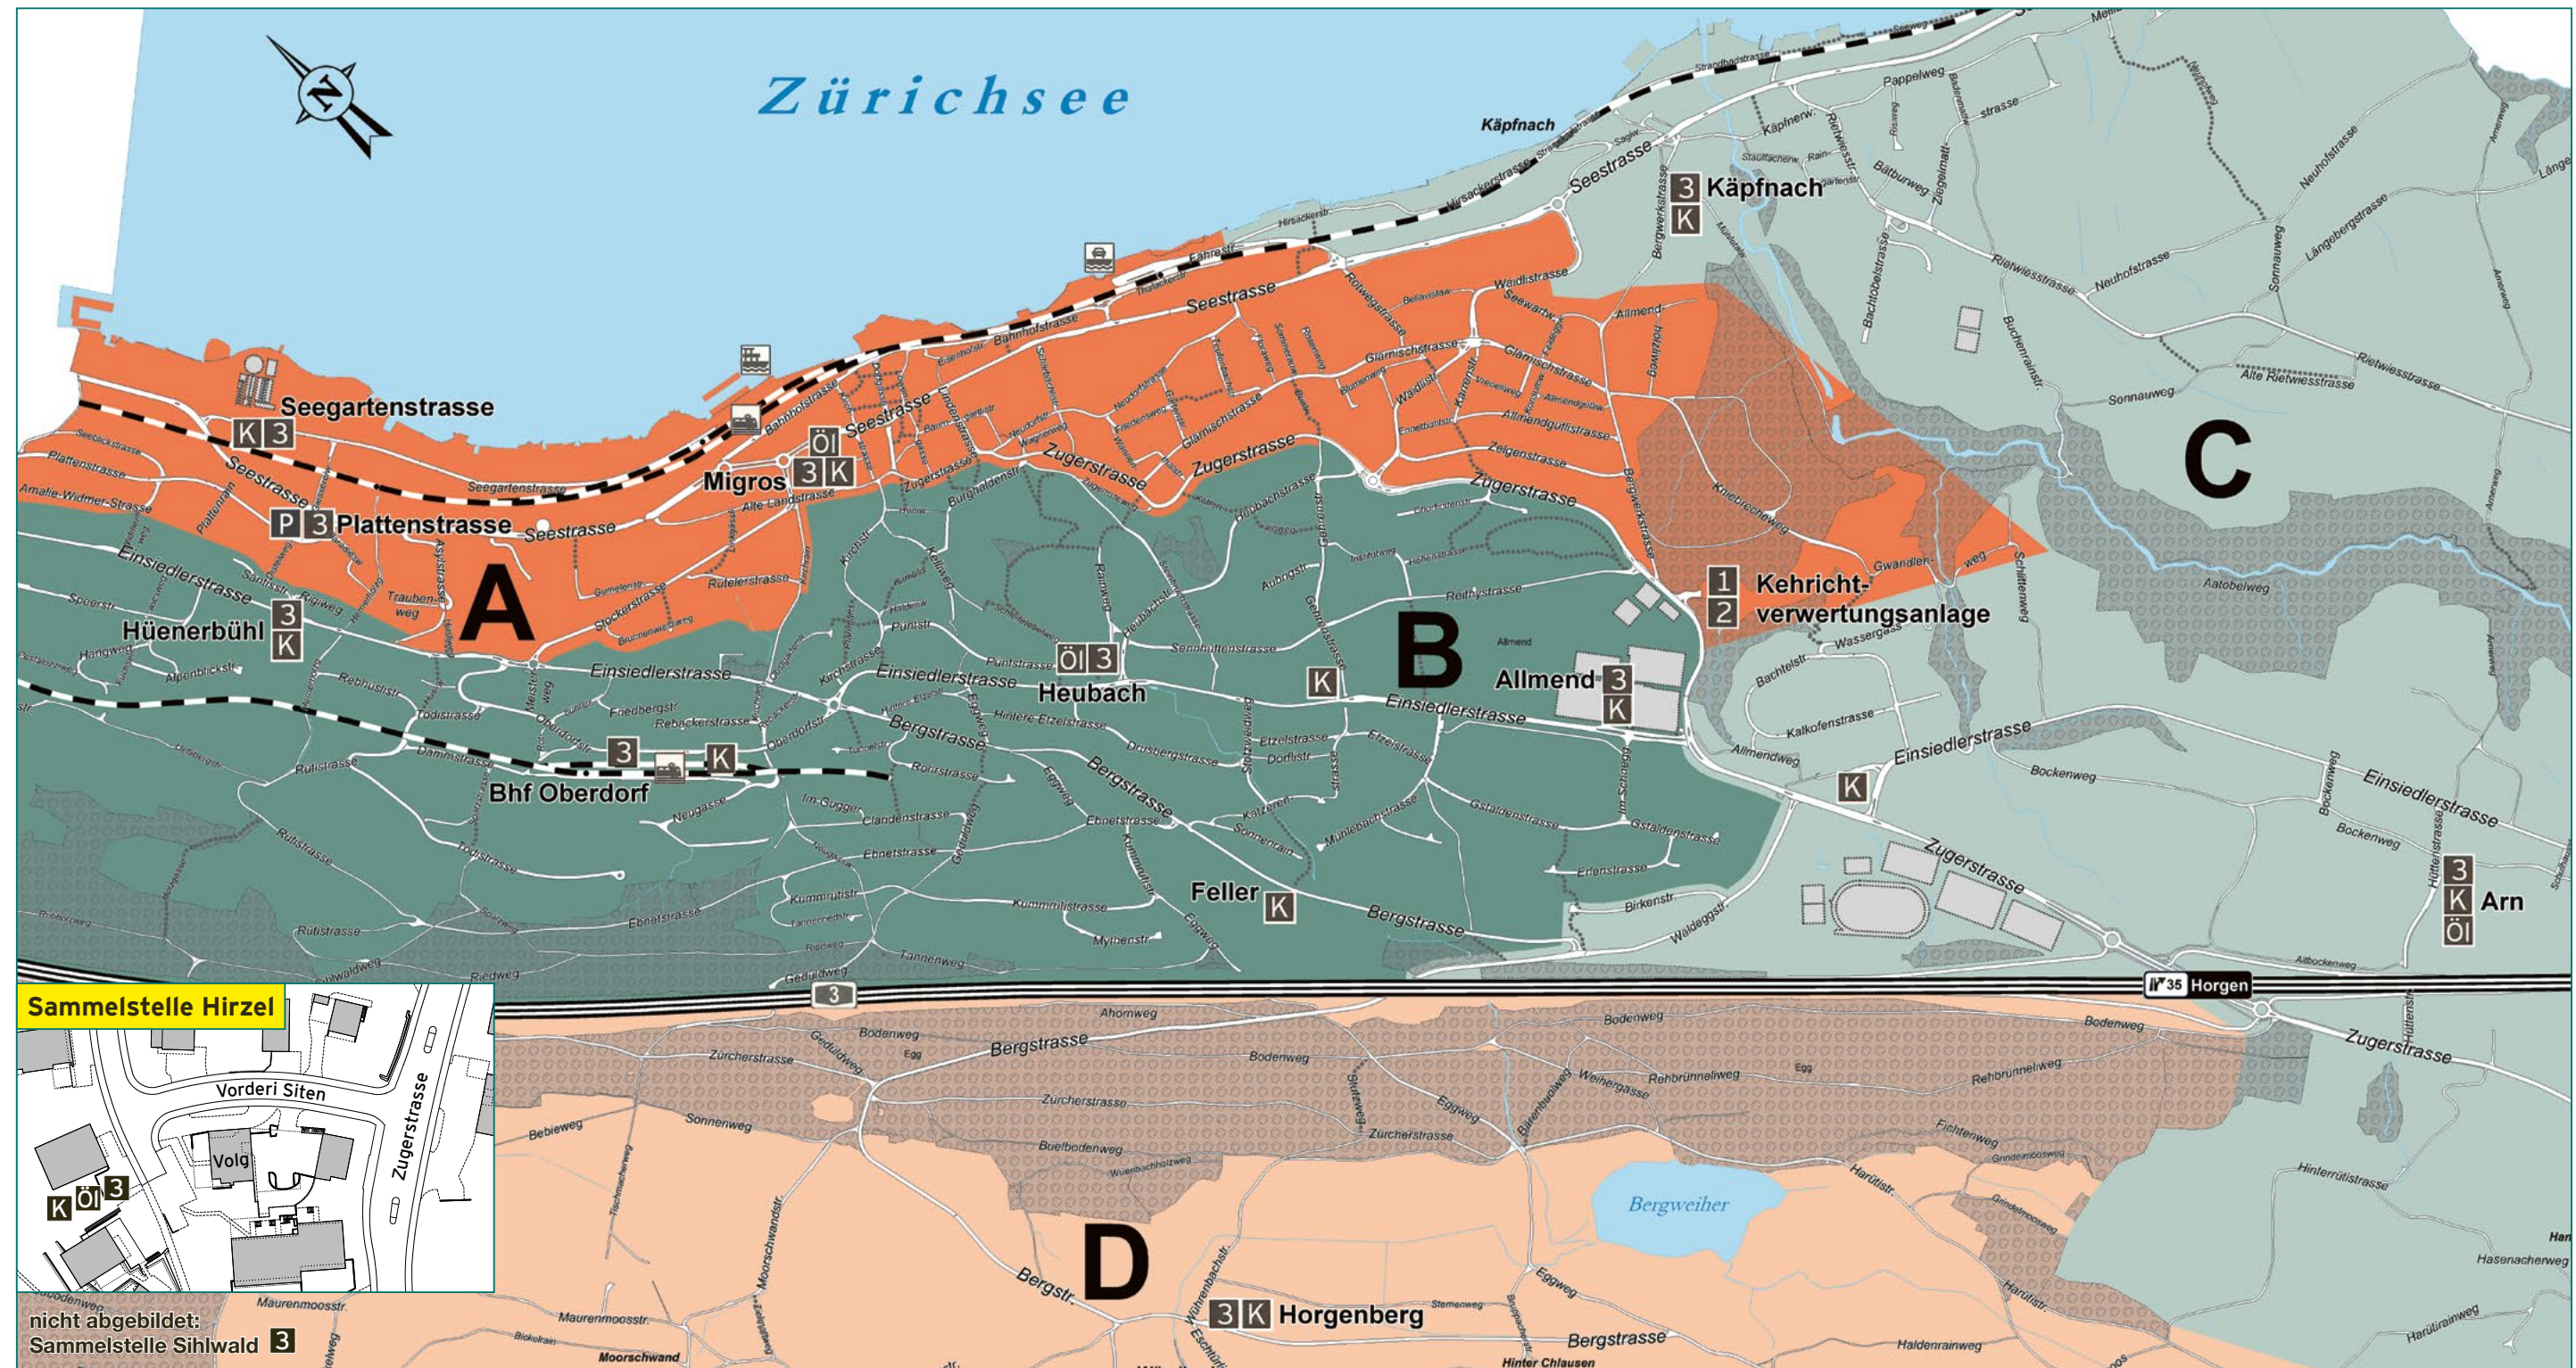

Abfallsammelstellen und Zoneneinteilung für Abfahren

Legende:

- **1** Kehrichtverwertungsanlage und Entsorgungspark
- **2** Regionale Tierkörpersammelstelle
- **3** Sammelstelle für Glas, Konservendosen, Alu und Kleinmetalle
- **ÖI** Altölcontainer
- **K** Kleidercontainer
- **P** Altpapiercontainer

Zone	Sammelgebiet	Kehricht & Sperrgut	Grünabfuhr
A	Horgen Unterdorf	Mittwoch	Donnerstag
B	Horgen Oberdorf	Montag	Dienstag
C	Käpfnach, Rietwies, Arn, Hanegg, Waldeggstrasse und Kalkofen	Donnerstag	Dienstag
D	Horgenberg, Hirzel, Sihlwald und Sihlbrugg-Station	Donnerstag	siehe Rückseite